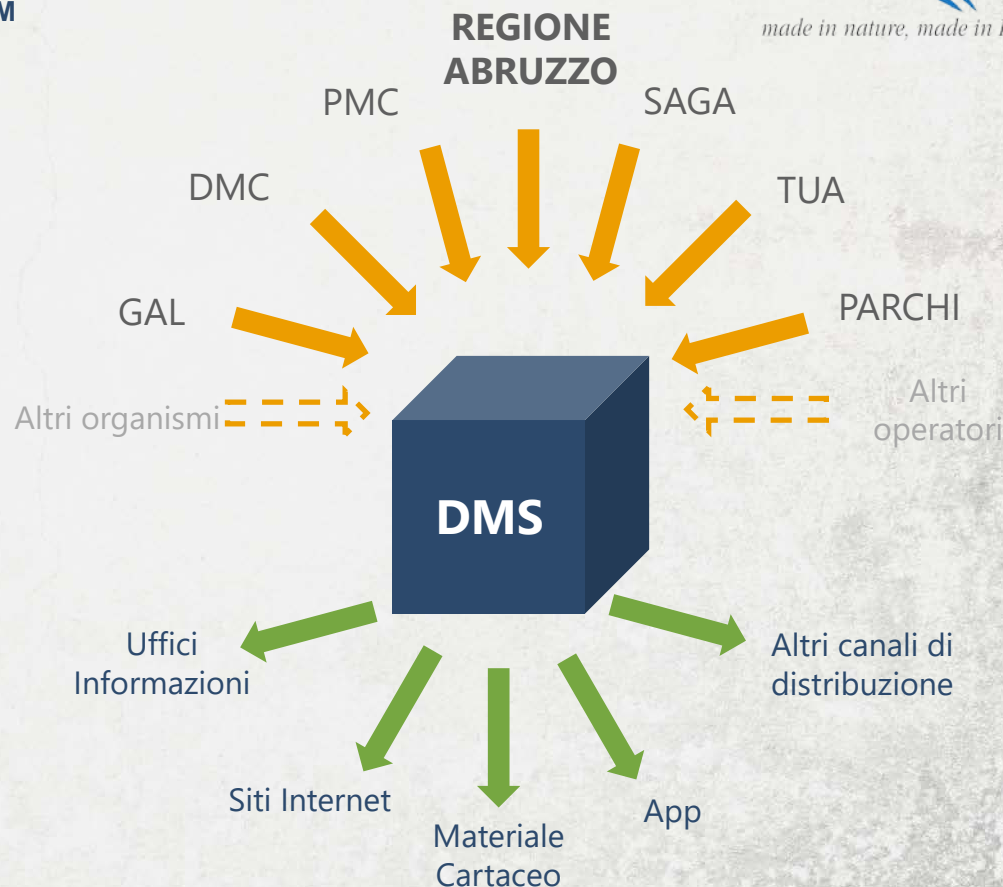

made in nature, made in Italy

NUOVE TECNOLOGIE DI COMUNICAZIONE TURISTICA

Presentazione della nuova piattaforma turistica regionale DMS e Booking

DMS

Un unico sistema

- > Gestire tutti i **servizi** per il turismo in un unico database
- > Elaborare gran parte delle **operazioni di organizzazione** del turismo con un unico sistema
- > Connettere il database a tutti i principali **canali** di vendita dell'industria del turismo

Interoperabilità: scambio delle informazioni

Archiviazione e
consultazione
LOCALE

Archiviazione e
consultazione
d'**AMBITO**

Archiviazione e
consultazione
REGIONALE

EVENTI

FLESSIBILITÀ ORGANIZZATIVA

DMC

PARCHI