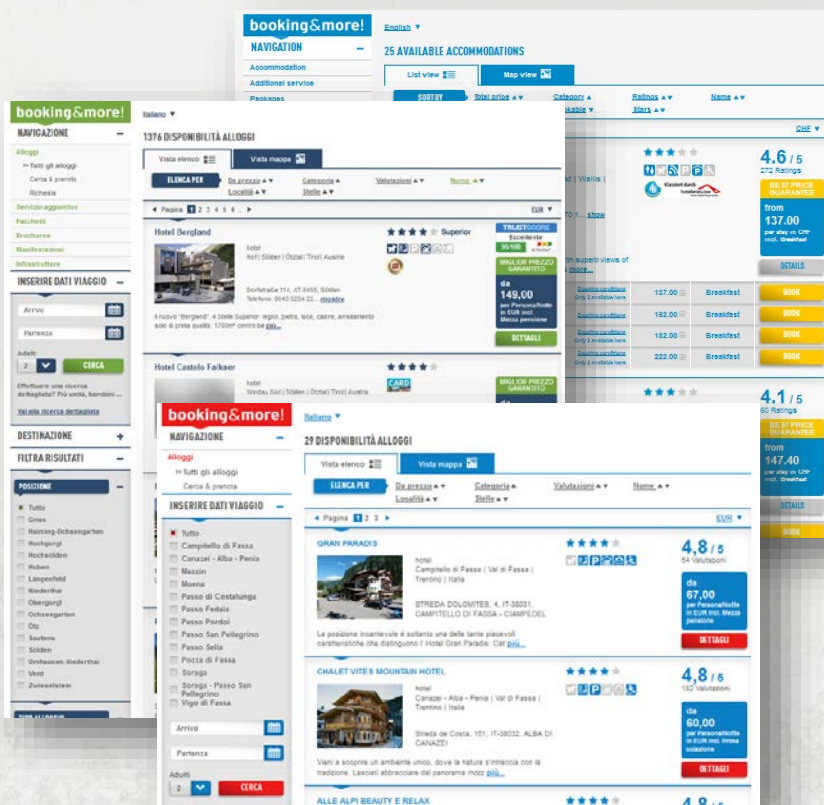

The screenshot shows a web interface for event booking. On the left, there is a sidebar with various filters: 'NAVIGAZIONE', 'SELEZIONA PERIODO', 'FILTRA RISULTATI' (with sub-sections for 'POSIZIONE', 'GRUPPO MANIFESTAZIONI', 'CATEGORIA EVENTI', and 'LINEE DI PRODOTTO'), and 'Ricerca per nome'. The main area displays a list of events under the heading 'BY MANIFESTAZIONE'. Each event card includes a title, a small image, a date, and a 'Book' button. The events listed are: 'Sheep drive - back to the winter home' (SAB 10/08/2016), 'Wildspitze 3774 m - the peak of Tirol' (DOM 03/10/2016), 'First snow Glacier opening' (SAB 06/10/2016), 'First snow Glacier opening' (DOM 09/10/2016), 'Wildspitze 3774 m - the peak of Tirol' (DOM 09/10/2016), 'Introductory course - Mountinguide Office Vero' (GIO 13/10/2016), and 'Wildspitze 3774 m - the peak of Tirol' (DOM 16/10/2016).

CLASSIFICAZIONE
EVENTI TOP

BOOKING

Sito destinazione

Integrazione Deskline

A screenshot of a Booking.com integration on a destination website. The layout includes a green header with "header" in white. Below the header is a "bookingSmore!" widget. The widget contains a search bar with "1376 RESPONSABILITÀ ALLOGGI" and a "cerca" button. Below the search bar are several hotel listings, each with a photo, name, rating, and price. The footer is dark blue with "footer" in white.

BOOKING

PERSONALIZZABILE, REPLICABILE, SCALABILE

filtri dinamici utente

- DESTINAZIONE
- Posizione
- Tipo alloggio
- Dotazioni
- Stelle e altro
- Classificazione
- Range di prezzo
- Nome

Impostazioni visualizzazione per

- Area geografica (DMC)
- Proprietario dati (Regione)
- Contenuti (PMC)
- Tipologia alloggi
- Gruppi marketing
- Classificazioni

BOOKING

PERSONALIZZABILE, REPLICABILE, SCALABILE

Sito DMC

header

booking.com