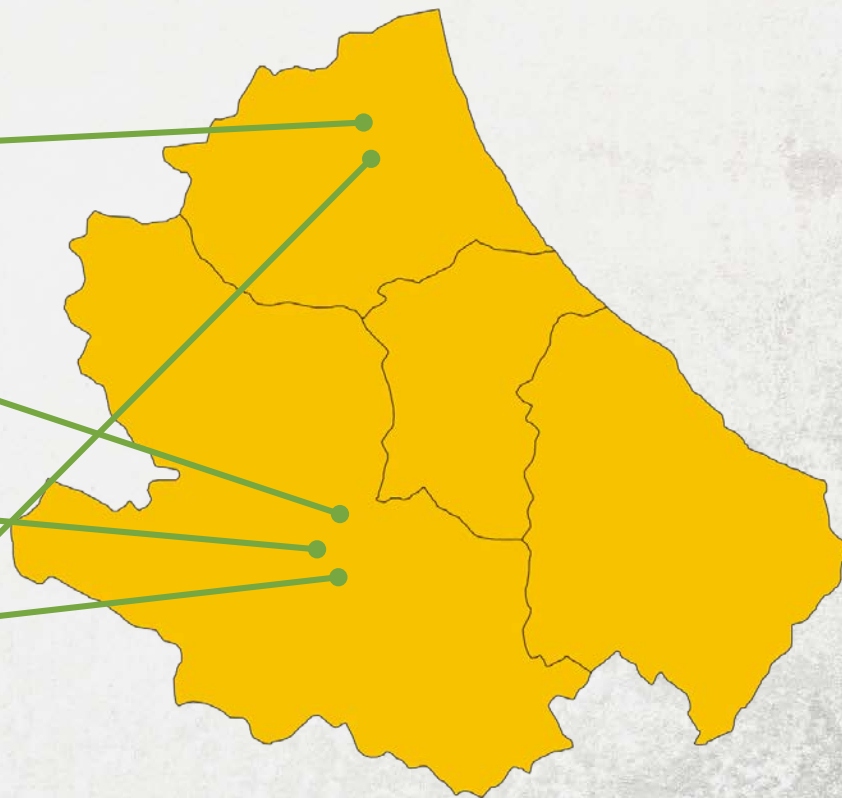

Das Central - Alpine - Luxury - Life

hotel
Hot | Seldes | Ottaal | Tira | Austria

★★★★★

Auweg 3, 4C-6450, Seldes
Telefono: 0043 5254 22. **BOOKING**

Nel cuore di Ottaal - un paradiso naturale - si trova il "Central - Alpine
Luxury - Life - un albergo che si contraddi **600...**

TRUSTSCORE
Eccellente
4,8

MIGLIOR PREZZO GARANTITO
da **139,00**
per Persona/Notte
in tutta l'area
Messa pensione

DETTAGLI

Skipass

+ 1 Tappa Skiticket
Gli passetti are issued on KeyCards (reusable data carriers without touch).
Security mountain railways Ottaal euro of 2,000 taking back of the exact
data of our ski pass sales places or with your KeyC **600...**

da 22,00 a 40,00

SELEZIONARE

Escursione

+ Skitouren Paket der Bergführerstelle Vent
Far from the hectic of the ski runs, the countless summits invite one to
undertake numerous tours of differing lengths and degrees of difficulty!
Deeply snowed slopes, glittering ice crystals and the **600...**

277,30

SELEZIONARE

Ticket

+ Touristengutschein
Die Buchung einer Unterkunft direkt über die Homepage des Veränders
erhalten die Gäste einen Gutschein im Wert für 10€ den sie bei diversen
Tourismusbetrieben in der Region einlösen können. Maximal 5 **600...**

Gratis

SELEZIONARE